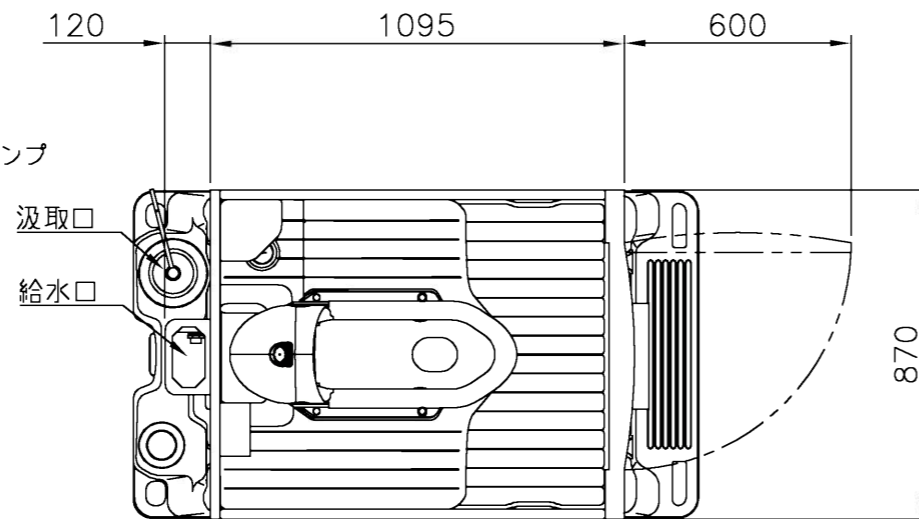

	材 質	備 考
本体部 (外観及び内部タンク)	PE他	タンク容量：50L
外観及び内部部品 (棚、ペーパーホルダー ガラリ、レセップ他)	PE、PP、PF ABS他	
便器、フラッパー	PP、PE他	
ポンプ	POM他	ポンプ容量：130cc
便槽	PE	タンク容量：320L
ネジ各種	SUS	

寸法公差±1.0%

			目付	R1.07.09	尺	1:20	旭ハウス工業(株)	
		AUG-FDJ+BC37N		AU型洋式ペダル+BC37N	監			
		型 式		品 名	製	設	照	code

タンク伏図

AU兼用タンク
排水口

寸法公差±1.0%

	材 質	備 考
本体部 (外観及び内部タンク)	PE他	タンク容量：60L
外観及び内部部品 (棚、ペーパーホルダー ガラリ、レセップ他)	PE、PP、PF ABS他	
便器、フラッパー	PP他	
ポンプ	POM他	ポンプ容量：130cc
便槽	PE	タンク容量：320L
ネジ各種	SUS	

			日付	H31.07.10	尺 度	1:20	旭ハウス工業(株)	
		AUG-1 JN+BC37N		AU軽水1 JN+BC37N	監 崎			
		型 式		品 名	製 図	設 計	照 査	code