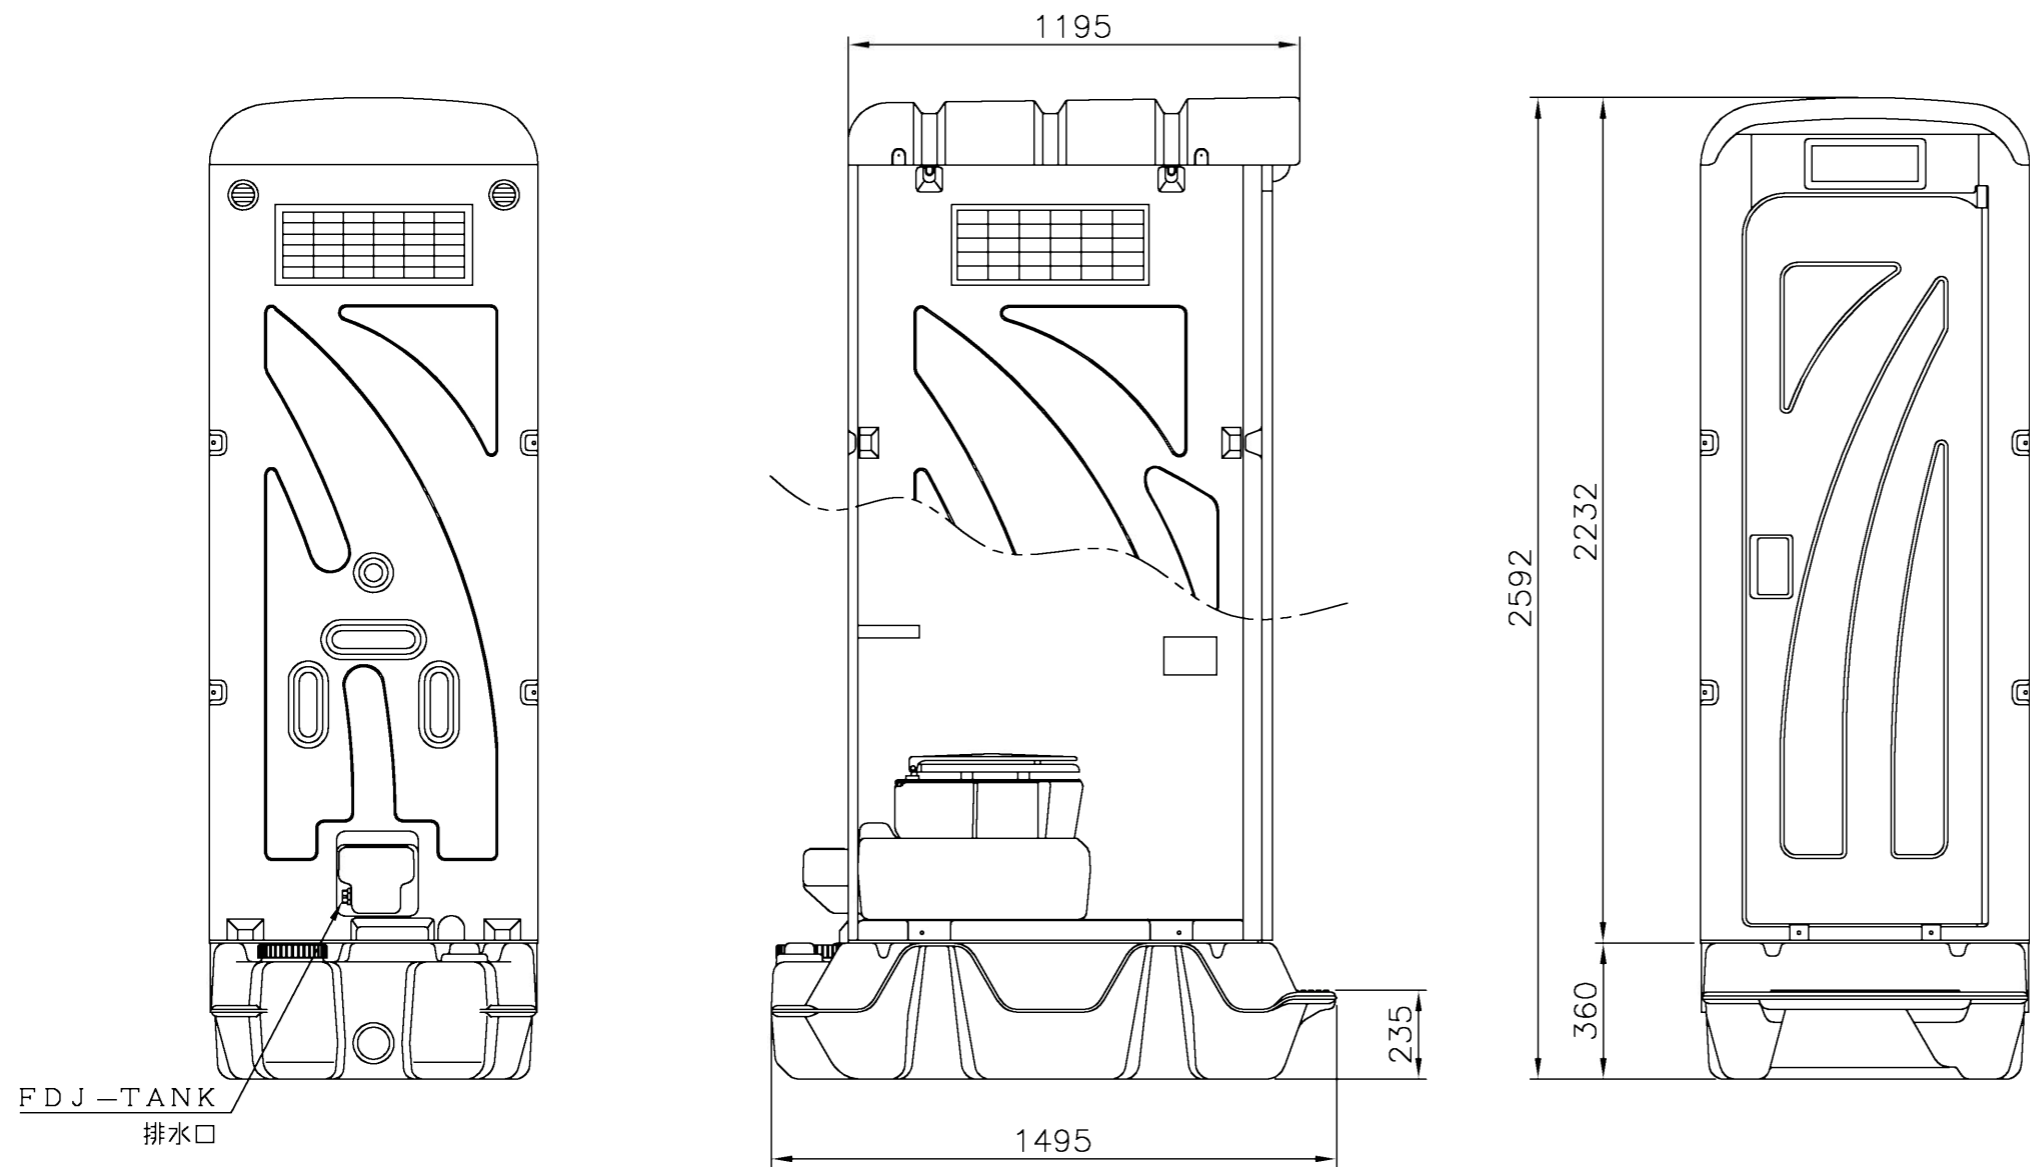

	材 質	備 考
本体部 (外観及び内部タンク)	PE他	タンク容量：50L
外観及び内部部品 (棚、ペーパーホルダー ガラリ、レセップ他)	PE、PP、PF ABS他	
便器、フラッパー	PP、PE他	
ポンプ	POM他	ポンプ容量：130cc
便槽	PE	タンク容量：320L
ネジ各種	SUS	

寸法公差±1.0%

			目付	R1.07.09	尺	1:20	旭ハウス工業(株)	
		AUG-FDJ+BC37N		AU型洋式ペダル+BC37N	監			
		型 式		品 名	製	設	照	code

タンク伏図

AU兼用タンク
排水口

寸法公差±1.0%

	材 質	備 考
本体部 (外観及び内部タンク)	PE他	タンク容量：60L
外観及び内部部品 (棚、ペーパーホルダー ガラリ、レセップ他)	PE、PP、PF ABS他	
便器、フラッパー	PP他	
ポンプ	POM他	ポンプ容量：130cc
便槽	PE	タンク容量：320L
ネジ各種	SUS	

			日付	H31.07.10	尺 度	1:20	旭ハウス工業(株)	
		AUG-1 JN+BC37N		AU軽水1 JN+BC37N	監 崎			
		型 式		品 名	製 図	設 計	照 査	code