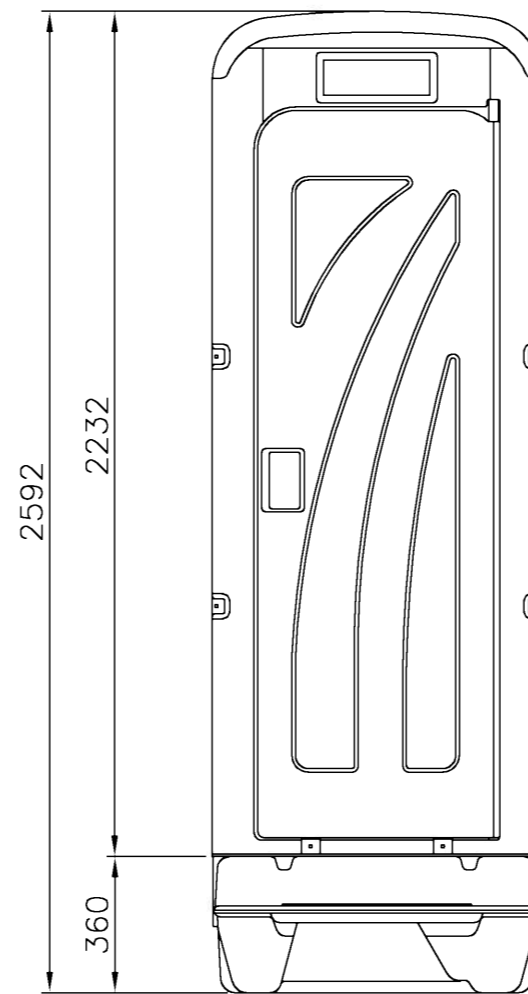

	材 質	備 考
本体部 (外観及び内部タンク)	PE他	タンク容量：50L
外観及び内部部品 (棚、ペーパーホルダー ガラリ、レセップ他)	PE、PP、PF ABS他	
便器、フラッパー	PP、PE他	
ポンプ	POM他	ポンプ容量：130cc
便槽	PE	タンク容量：320L
ネジ各種	SUS	

寸法公差±1.0%

			目付	R1.07.09	尺	1:20	旭ハウス工業(株)	
		AUG-FDJ+BC37N		AU型洋式ペダル+BC37N	監			
		型 式		品 名	製	設	照	code

タンク伏図

AU兼用タンク
排水口

寸法公差±1.0%

	材 質	備 考
本体部 (外観及び内部タンク)	PE他	タンク容量：60L
外観及び内部部品 (棚、ペーパーホルダー ガラリ、レセップ他)	PE、PP、PF ABS他	
便器、フラッパー	PP他	
ポンプ	POM他	ポンプ容量：130cc
便槽	PE	タンク容量：320L
ネジ各種	SUS	

			日付	H31.07.10	尺 度	1:20	旭ハウス工業(株)	
		AUG-1 JN+BC37N		AU軽水1 JN+BC37N	監 崎			
		型 式		品 名	製 図	設 計	照 査	code