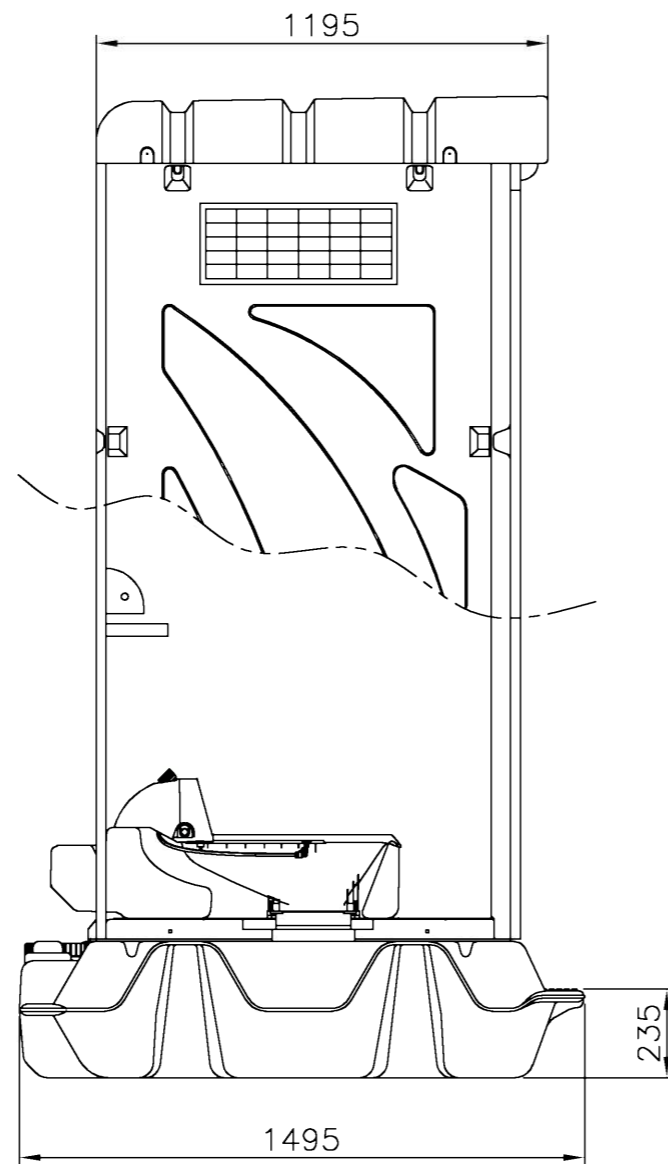

	材 質	備 考
本体部 (外観及び内部タンク)	PE他	タンク容量：50L
外観及び内部部品 (棚、ペーパーホルダー ガラリ、レセップ他)	PE、PP、PF ABS他	
便器、フラッパー	PP、PE他	
ポンプ	POM他	ポンプ容量：130cc
便槽	PE	タンク容量：320L
ネジ各種	SUS	

寸法公差±1.0%

			目付	R1.07.09	尺	1:20	旭ハウス工業(株)	
		AUG-FDJ+BC37N		AU型洋式ペダル+BC37N	監			
		型 式		品 名	製	設	照	code

タンク伏図

AU兼用タンク
排水口

寸法公差±1.0%

	材 質	備 考
本体部 (外観及び内部タンク)	PE他	タンク容量：60L
外観及び内部部品 (棚、ペーパーホルダー ガラリ、レセップ他)	PE、PP、PF ABS他	
便器、フラッパー	PP他	
ポンプ	POM他	ポンプ容量：130cc
便槽	PE	タンク容量：320L
ネジ各種	SUS	

			日付	H31.07.10	尺 度	1:20	旭ハウス工業(株)	
		AUG-1 JN+BC37N		AU軽水1 JN+BC37N	監 崎			
		型 式		品 名	製 図	設 計	照 査	code