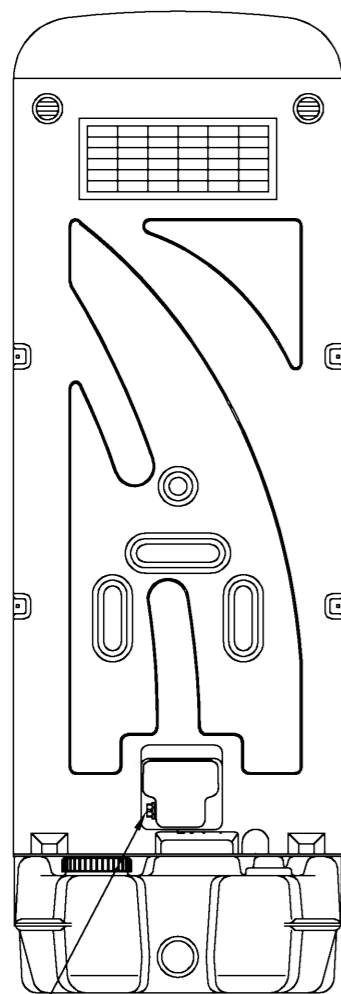

	材 質	備 考
本体部 (外観及び内部タンク)	PE他	タンク容量：50L
外観及び内部部品 (棚、ペーパーホルダー ガラリ、レセップ他)	PE、PP、PF ABS他	
便器、フラッパー	PP、PE他	
ポンプ	POM他	ポンプ容量：130cc
便槽	PE	タンク容量：320L
ネジ各種	SUS	

寸法公差±1.0%

			目付	R1.07.09	尺	1:20	旭ハウス工業(株)	
		AUG-FDJ+BC37N		AU型洋式ペダル+BC37N	監			
		型 式		品 名	製	設	照	code

タンク伏図

AU兼用タンク
排水口

寸法公差±1.0%

	材 質	備 考
本体部 (外観及び内部タンク)	PE他	タンク容量：60L
外観及び内部部品 (棚、ペーパーホルダー ガラリ、レセップ他)	PE、PP、PF ABS他	
便器、フラッパー	PP他	
ポンプ	POM他	ポンプ容量：130cc
便槽	PE	タンク容量：320L
ネジ各種	SUS	

			日付	H31.07.10	尺 度	1:20	旭ハウス工業(株)	
		AUG-1 JN+BC37N		AU軽水1 JN+BC37N	監 崎			
		型 式		品 名	製 図	設 計	照 査	code