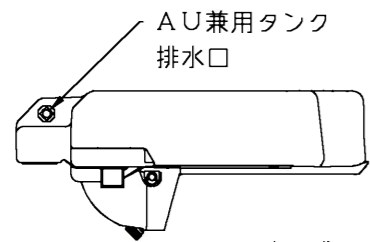

	材 質	備 考
本体部 (外観及び内部タンク)	PE他	タンク容量：50L
外観及び内部部品 (棚、ペーパーホルダー ガラリ、レセップ他)	PE、PP、PF ABS他	
便器、フラッパー	PP、PE他	
ポンプ	POM他	ポンプ容量：130cc
便槽	PE	タンク容量：320L
ネジ各種	SUS	

寸法公差±1.0%

			目付	R1.07.09	尺	1:20	旭ハウス工業(株)	
		AUG-FDJ+BC37N		AU型洋式ペダル+BC37N	監			
		型 式		品 名	製	設	照	code

タンク伏図

AU兼用タンク
排水口

寸法公差±1.0%

	材 質	備 考
本体部 (外観及び内部タンク)	PE他	タンク容量：60L
外観及び内部部品 (棚、ペーパーホルダー ガラリ、レセップ他)	PE、PP、PF ABS他	
便器、フラッパー	PP他	
ポンプ	POM他	ポンプ容量：130cc
便槽	PE	タンク容量：320L
ネジ各種	SUS	

			日付	H31.07.10	尺 度	1:20	旭ハウス工業(株)	
		AUG-1 JN+BC37N		AU軽水1 JN+BC37N	監 崎			
		型 式		品 名	製 図	設 計	照 査	code