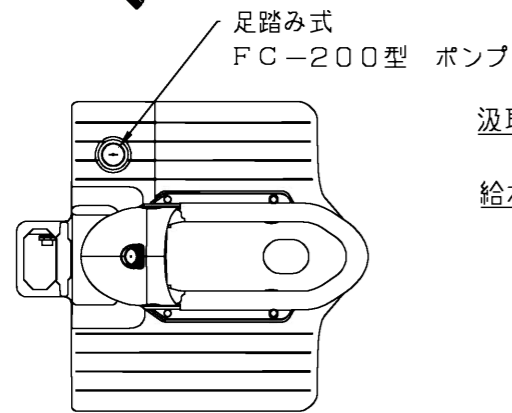

	材 質	備 考
本体部 (外観及び内部タンク)	PE他	タンク容量：50L
外観及び内部部品 (棚、ペーパーホルダー ガラリ、レセップ他)	PE、PP、PF ABS他	
便器、フラッパー	PP、PE他	
ポンプ	POM他	ポンプ容量：130cc
便槽	PE	タンク容量：320L
ネジ各種	SUS	

寸法公差±1.0%

			目付	R1.07.09	尺	1:20	旭ハウス工業(株)	
		AUG-FDJ+BC37N		AU型洋式ペダル+BC37N	監			
		型 式		品 名	製	設	照	code

タンク伏図

AU兼用タンク
排水口

寸法公差±1.0%

	材 質	備 考
本体部 (外観及び内部タンク)	PE他	タンク容量：60L
外観及び内部部品 (棚、ペーパーホルダー ガラリ、レセップ他)	PE、PP、PF ABS他	
便器、フラッパー	PP他	
ポンプ	POM他	ポンプ容量：130cc
便槽	PE	タンク容量：320L
ネジ各種	SUS	

			日付	H31.07.10	尺 度	1:20	旭ハウス工業(株)	
		AUG-1 JN+BC37N		AU軽水1 JN+BC37N	監 崎			
		型 式		品 名	製 図	設 計	照 査	code